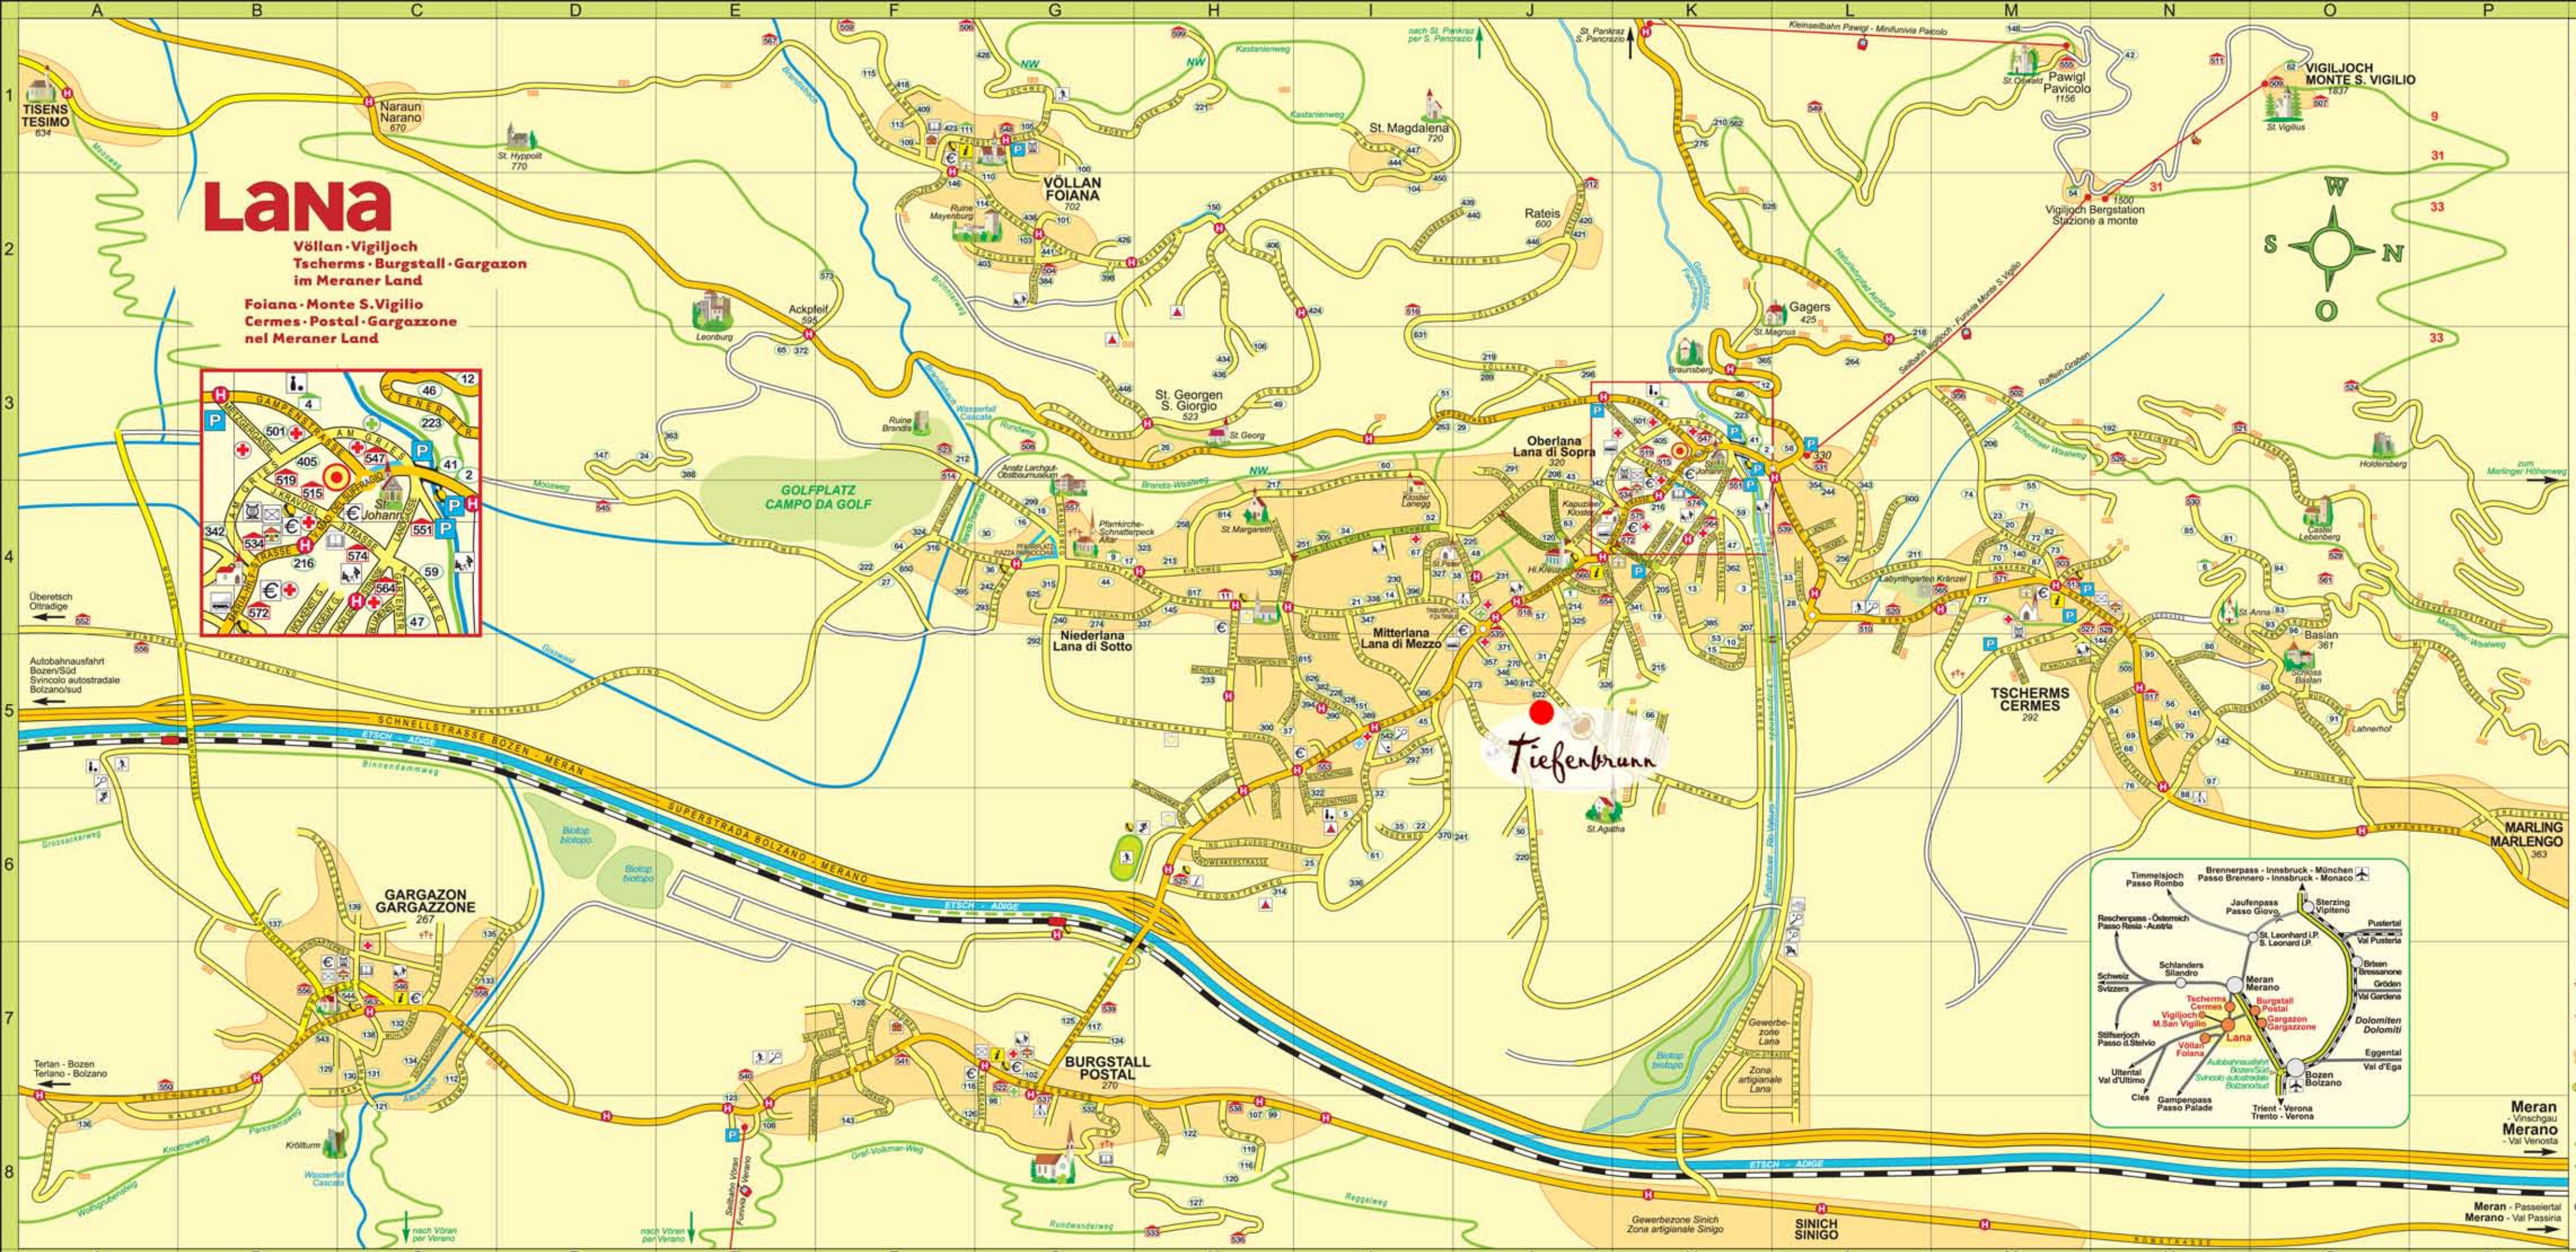

Lana

Völlan · Vigiljoch
Tschermers · Burgstall · Gargazon
im Meraner Land

Foiana · Monte S. Vigilio
Cermes · Postal · Gargazzone
nel Meraner Land

LEGENDE - LEGENDA - INDEX		
	Tourismusbüro	Ufficio informazione turistica
	Restaurant, Cafe	Ristorante, caffè
	Restaurant+Beherbergung	Albergo+pernottamento
	Unterkünfte	Alloggi
	Accommodation	Alloggi
	Linienbus-Haltestelle	Farmacia pullman
	Bus stop	Bus stop
	Telefonkabine	Telefono pubblico
	Telephone box	Telefono pubblico
	Parkplatz	Parcheggio
	Parking	Parcheggio
	Bank	Banca
	Postamt	Ufficio postale
	Post office	Ufficio postale
	Reisebüro	Agenzia viaggi
	Travel agency	Agenzia viaggi
	Gemeindeamt	Ufficio comunale
	Municipal office	Ufficio comunale
	Arztambulatorium	Ambulatorio
	Doctor practice	Ambulatorio
	Apotheke	Farmacia
	Pharmacy	Farmacia
	Feriediagnose	Centro dialisi
	Polizeistation	Stazione Carabinieri
	Police station	Stazione Carabinieri
	Bibliothek	Biblioteca
	Library	Biblioteca
	Museum	Museo
	Vereinshaus, Kulturhaus	Casa della cultura
	Cultural room	Casa della cultura
	Musikpavillon	Padiglione della musica
	Music pavilion	Padiglione della musica
	Friedhof	Cimitero
	Cemetery	Cimitero
	Obstgenossenschaft	Coop. Frutticoltori
	Fruit cooperative	Coop. Frutticoltori
	Sportplatz	Campo sportivo
	Sports ground	Campo sportivo
	Tennisplatz	Campo tennis
	Tennis	Campo tennis
	Tennis	Campo tennis
	Tennis	Campo tennis
	Tennishalle	Tennis coperto
	Swimming pool	Piscina pubblica
	Swimming pool	Piscina pubblica
	Skate Park	Parco giochi
	Kinderspielfeld	Parco giochi
	Playground	Parco giochi
	Camping	Campaggio
	Reitplatz	Equitazione
	Riding park	Equitazione
	Minigolf	Minigolf
	Kegelbahn	Bowling
	Labyrinth	Labirinto
	Selbahn	Funivia
	Cable railway	Funivia
	Sessellift	Seggiovia
	Chairlift	Seggiovia
	Siedlungsbereich	Zona abitativa
	Settlement area	Zona abitativa
	Einbahnstraße	Transito in senso unico
	Bahnhof	Stazione ferroviaria
	Railway station	Stazione ferroviaria
	Wanderweg	Passoggiata - escursione
	Passoggiata - escursione	Passoggiata - escursione
	Radweg	Pista per bicicletta
	Pista per bicicletta	Pista per bicicletta
	NW	Nordic Walking Fitness